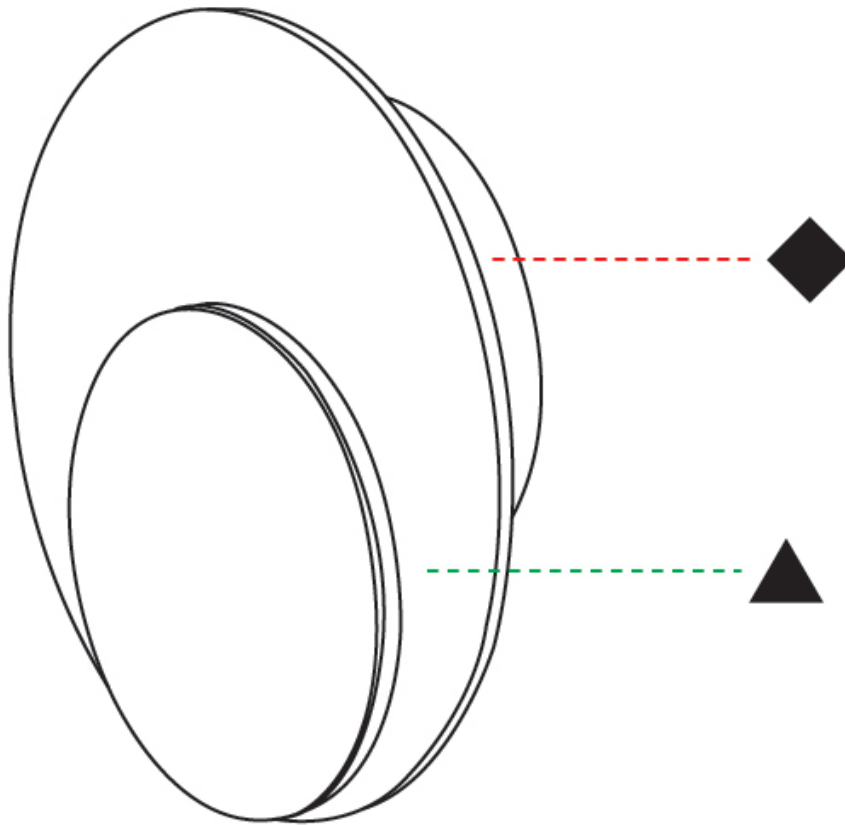

Ø250mm 9 13/16"''

LUOMU 2 SURFACE

D72024-

PROJECT

TYPE

SPECIFIER

QUANTITY

DATE